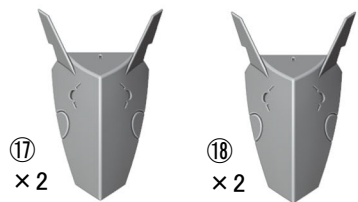

BLADE WOLF parts list 全84個+ボルト+デカール

※似た形状が多いため刻印をチェックしてください。

刻印1文字目：F/Rは Front前足 or Rear後足、L/Rは Left左側 or Right右側

2文字目：L/Rは Left左足 or Right右足、3文字目：L/Rは Left左側 or Right右側

①

②
(クリア)

③

④

⑤

⑥

⑦

⑧

⑨

⑩

⑪

⑫

⑬

⑭

⑮

⑯

⑰
× 2

⑱
× 2

⑲
× 2

⑳
× 6

㉑
× 4

㉒ × 4
(FLL/FRL/RL/RL)

㉓ × 4
(FLR/FRR/RLR/RRR)

㉔ × 2種
(FR/RR)

㉕ × 2種
(FL/RL)

㉖

㉗

㉘