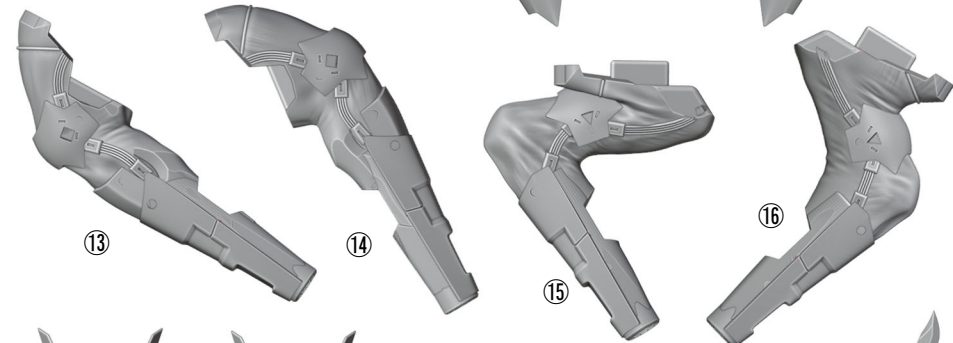

BLADE WOLF parts list 全84個+ボルト+デカール

※似た形状が多いため刻印をチェックしてください。

刻印1文字目：F/Rは Front前足 or Rear後足、L/Rは Left左側 or Right右側

2文字目：L/Rは Left左足 or Right右足、3文字目：L/Rは Left左側 or Right右側

①

②
(クリア)

③

④

⑤

⑥

⑦

⑧

⑨

⑩

⑪

⑫

⑬

⑭

⑮

⑯

⑰
× 2

⑱
× 2

⑲
× 2

⑳
× 6

㉑
× 4

㉒ × 4
(FLL/FRL/RL/RL)

㉓ × 4
(FLR/FRR/RLR/RRR)

㉔ × 2種
(FR/RR)

㉕ × 2種
(FL/RL)

㉖

㉗

㉘