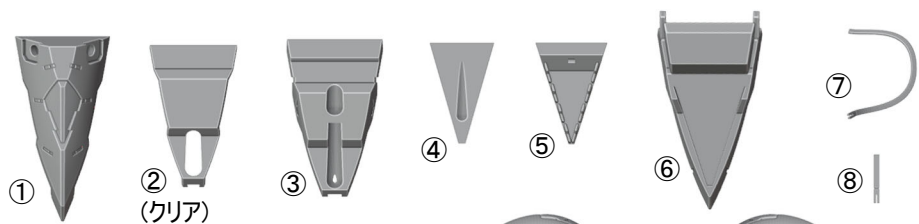

BLADE WOLF parts list 全84個+ボルト+デカール

※似た形状が多いため刻印をチェックしてください。

刻印1文字目：F/Rは Front前足 or Rear後足、L/Rは Left左側 or Right右側

2文字目：L/Rは Left左足 or Right右足、3文字目：L/Rは Left左側 or Right右側

①

②
(クリア)

③

④